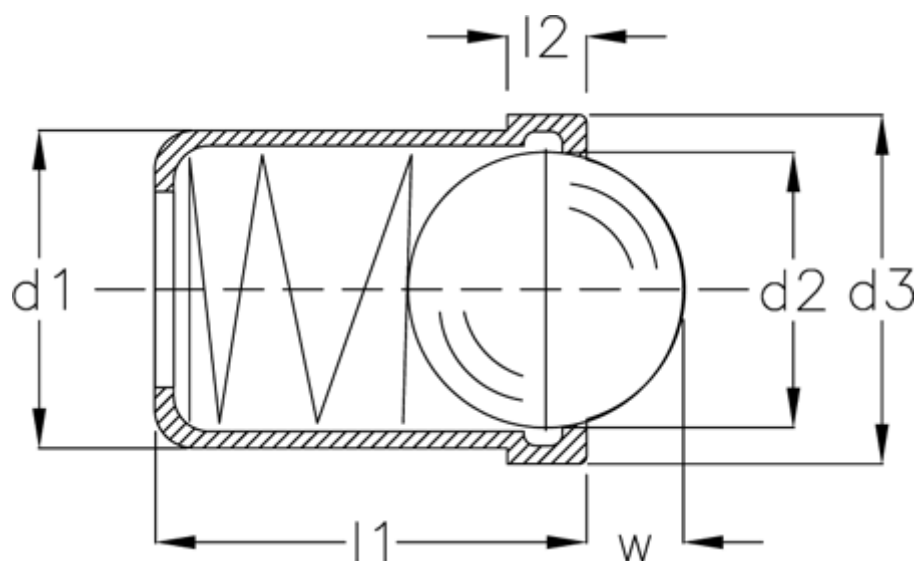

Varenummer: 20883002A  
Beskrivelse: E+G  
Fjedrende trykstykke GN 614-6-KD

## Mål

d1	= 6
d2	= 5.0
d3	= 6.5
Fjedertryk N bund	= 13.0
Fjedertryk N top	= 6.5
l1	= 7.0
l2	= 1.0
W	= 1.6